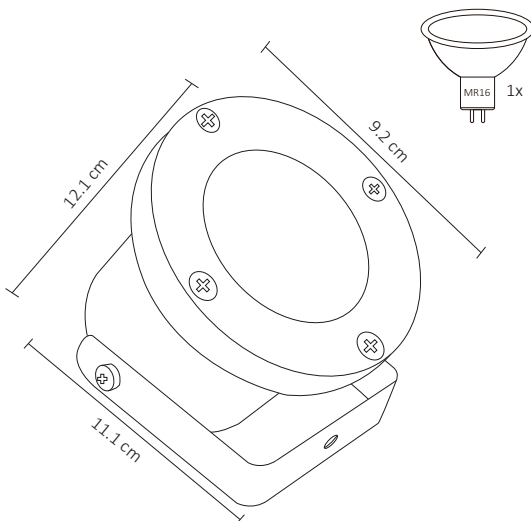

LUMINARIA JARDÍN SOBREPONER NEGRA EXTERIOR BASE MR16

Luminaria de piso sobreponer con protección para exterior IP65.

ESPECIFICACIONES

#	ADE-301
💡	DECORATIVO
W	N/A
⚡	N/A
🔌	N/A
☀️	N/A
360°	APERTURA: 90°
🌈	N/A
🌈	N/A
🔌	BASE MR16
📏	121x111x92mm
🏋️	PESO: gr.
💎	PLASTICO + VID. TEMP.
🕒	N/A
🌡️	OPERACIÓN: -10 A 40°C
💧	IP65