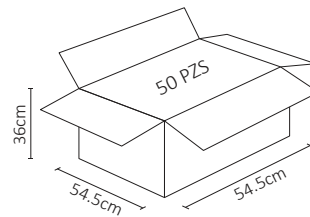

LUMINARIA JARDÍN SOBREPONER NEGRA EXTERIOR BASE MR16

Luminaria de piso sobreponer con protección para exterior IP65.

ESPECIFICACIONES

#	ADE-301
💡	DECORATIVO
W	N/A
⚡	N/A
🔌	N/A
☀️	N/A
360°	APERTURA: 90°
🌈	N/A
🌈	N/A
🔌	BASE MR16
📏	121x111x92mm
🏋️	PESO: gr.
💎	PLASTICO + VID. TEMP.
🕒	N/A
🌡️	OPERACIÓN: -10 A 40°C
💧	IP65